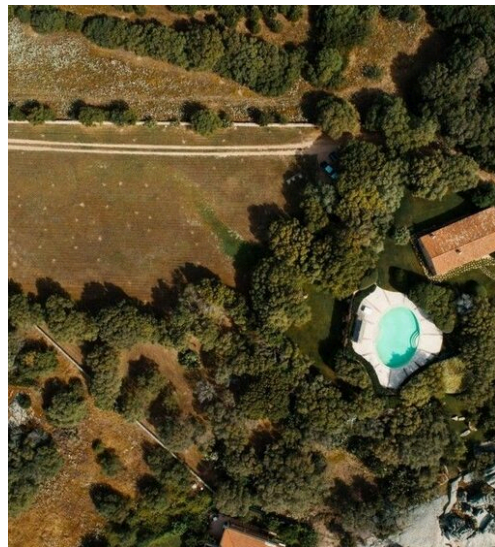

CasaeStyle

AGENZIA — ARCORE

ARZACHENA — SARDEGNA

Villa nel cuore della Gallura con parco, piscina interrata, dependance

€ 2.200.000

PREZZO

400 m²

METRI QUADRI

5

STANZE

DESCRIZIONE

Villa nel cuore della Gallura con parco, piscina interrata, dependance

Luminosa proprietà con due ville indipendenti e piscina interrata. Situata nel cuore della suggestiva Gallura, questa esclusiva proprietà offre due ville immerse in un parco privato con una splendida piscina interrata. Le ville, curate nei minimi dettagli e in perfetto stato di manutenzione, sono circondate da un ampio giardino privato. Caratteristiche principali: Due ville indipendenti. Piscina interrata nel giardino privato. Box doppio. Prime finiture caratteristiche della regione. Prima villa su due livelli con ampio soggiorno, cucina spaziosa, tre camere e tre bagni. Seconda villa su unico livello con soggiorno, cucina, studio, camera e bagno. Posizione tranquilla con eccellente privacy. Prossimità

all'Aeroporto di Olbia e alla Costa Smeralda. La prima villa si sviluppa su due livelli, offrendo un luminoso soggiorno doppio con accesso diretto al giardino e al terrazzo, una spaziosa cucina e tre camere da letto con relativi bagni. Al piano interrato è presente un ampio box doppio. La seconda villa, disposta su un unico livello, include un accogliente soggiorno, una cucina abitabile, uno studio, una camera da letto con cabina armadio e un bagno. Posizione e Contatti. La proprietà si trova nel comune di Arzachena, provincia di Sassari, a breve distanza dall'Aeroporto di Olbia e dalle spiagge esclusive della Costa Smeralda. Per ulteriori informazioni contattare Agenzia Immobiliare Casa&Style.