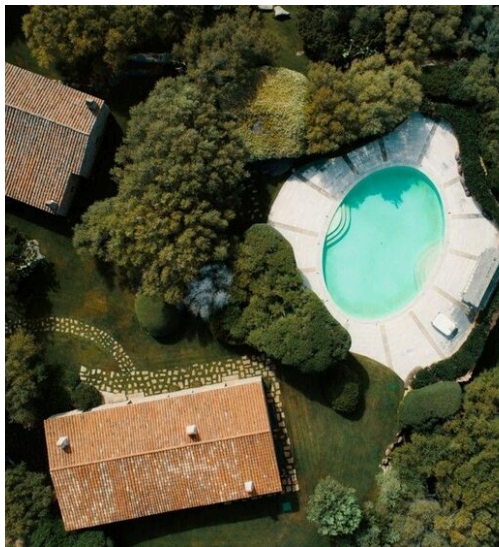

CasaeStyle

AGENZIA — ARCORE

ARZACHENA — SARDEGNA

Villa nel cuore della Gallura con parco, piscina interrata, dependance

€ 2.200.000

PREZZO

400 m²

METRI QUADRI

5

STANZE

DESCRIZIONE

Villa nel cuore della Gallura con parco, piscina interrata, dependance

Luminosa proprietà con due ville indipendenti e piscina interrata. Situata nel cuore della suggestiva Gallura, questa esclusiva proprietà offre due ville immerse in un parco privato con una splendida piscina interrata. Le ville, curate nei minimi dettagli e in perfetto stato di manutenzione, sono circondate da un ampio giardino privato. Caratteristiche principali: Due ville indipendenti. Piscina interrata nel giardino privato. Box doppio. Prime finiture caratteristiche della regione. Prima villa su due livelli con ampio soggiorno, cucina spaziosa, tre camere e tre bagni. Seconda villa su unico livello con soggiorno, cucina, studio, camera e bagno. Posizione tranquilla con eccellente privacy. Prossimità

all'Aeroporto di Olbia e alla Costa Smeralda. La prima villa si sviluppa su due livelli, offrendo un luminoso soggiorno doppio con accesso diretto al giardino e al terrazzo, una spaziosa cucina e tre camere da letto con relativi bagni. Al piano interrato è presente un ampio box doppio. La seconda villa, disposta su un unico livello, include un accogliente soggiorno, una cucina abitabile, uno studio, una camera da letto con cabina armadio e un bagno. Posizione e Contatti. La proprietà si trova nel comune di Arzachena, provincia di Sassari, a breve distanza dall'Aeroporto di Olbia e dalle spiagge esclusive della Costa Smeralda. Per ulteriori informazioni contattare Agenzia Immobiliare Casa&Style.